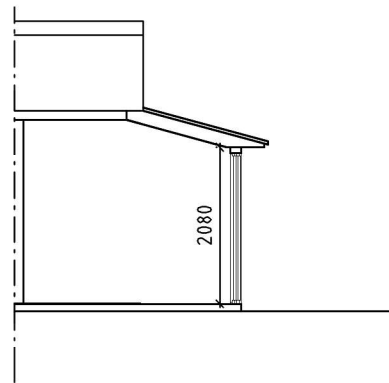

## Uterum under balkong

FASAD MOT TRÄDGÅRDSSIDAN  
PRINCIPLÖSNING

### KULÖR

FASAD: NCS 2500-N  
TAK: GLAS/KANALPLAST ALT.  
PLÅT, GRAFITGRÅ

PLAN

SEKTION

FASAD GLASAD SIDA

FASAD MOT BAKSIDA

FASAD TÄT SIDA