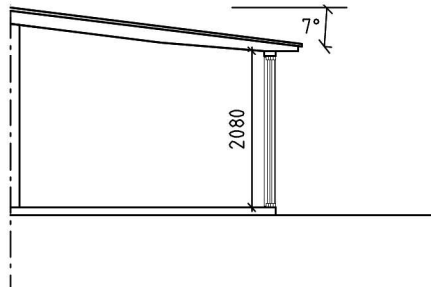

Uterum

FASAD MOT TRÄDGÅRDSSIDAN
PRINCIPLÖSNING

KULÖR

FASAD: NCS 2500-N
TAK: GLAS/KANALPLAST ALT.
PLÅT, GRAFITGRÅ

PLAN
ALTERNATIVT KAN EN KORTSIDA
UTFORMAS ENLIGT FASADALTERNATIV B

SEKTION

FASAD ALT. B

FASAD MOT
TRÄDGÅRDSSIDAN