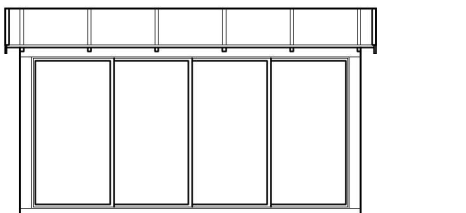

Uterum

FASAD MOT TRÄDGÅRDSSIDAN
PRINCIPLÖSNING

KULÖR

FASAD: NCS 2500-N
TAK: GLAS/KANALPLAST ALT.
PLÅT, GRAFITGRÅ

PLAN
ALTERNATIVT KAN EN KORTSIDA
UTFORMAS ENLIGT FASADALTERNATIV B

SEKTION

FASAD ALT. B

FASAD MOT
TRÄDGÅRDSSIDAN

FASAD ALT. A