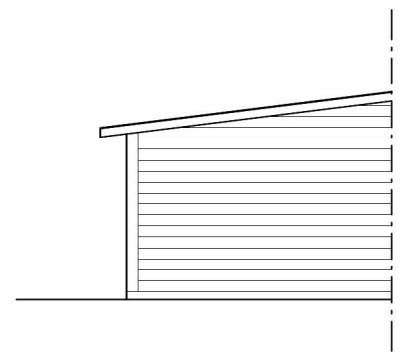

Uterum

FASAD MOT TRÄDGÅRDSSIDAN
PRINCIPLÖSNING

KULÖR

FASAD: NCS 2500-N
TAK: GLAS/KANALPLAST ALT.
PLÅT, GRAFITGRÅ

PLAN
ALTERNATIVT KAN EN KORTSIDA
UTFORMAS ENLIGT FASADALTERNATIV B

SEKTION

FASAD ALT. B

FASAD MOT
TRÄDGÅRDSSIDAN

FASAD ALT. A