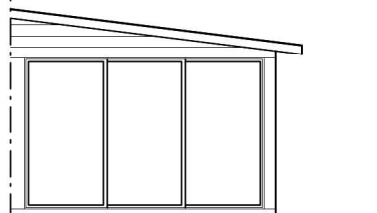

Uterum

FASAD MOT TRÄDGÅRDSSIDAN
PRINCIPLÖSNING

KULÖR

FASAD: NCS 2500-N
TAK: GLAS/KANALPLAST ALT.
PLÅT, GRAFITGRÅ

PLAN
ALTERNATIVT KAN EN KORTSIDA
UTFORMAS ENLIGT FASADALTERNATIV B

SEKTION

FASAD ALT. B

FASAD MOT
TRÄDGÅRDSSIDAN

FASAD ALT. A