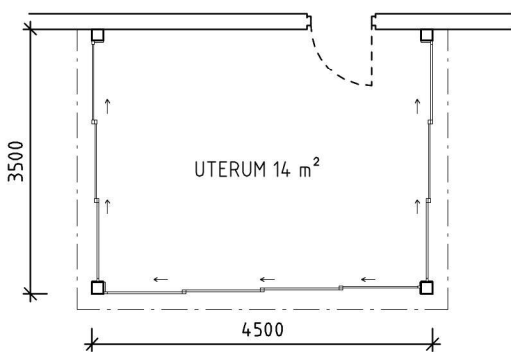

Uterum

FASAD MOT TRÄDGÅRDSSIDAN
PRINCIPLÖSNING

KULÖR

FASAD: NCS 2500-N
TAK: GLAS/KANALPLAST ALT.
PLÅT, GRAFITGRÅ

PLAN
ALTERNATIVT KAN EN KORTSIDA
UTFORMAS ENLIGT FASADALTERNATIV B

SEKTION

FASAD ALT. B

FASAD MOT
TRÄDGÅRDSSIDAN