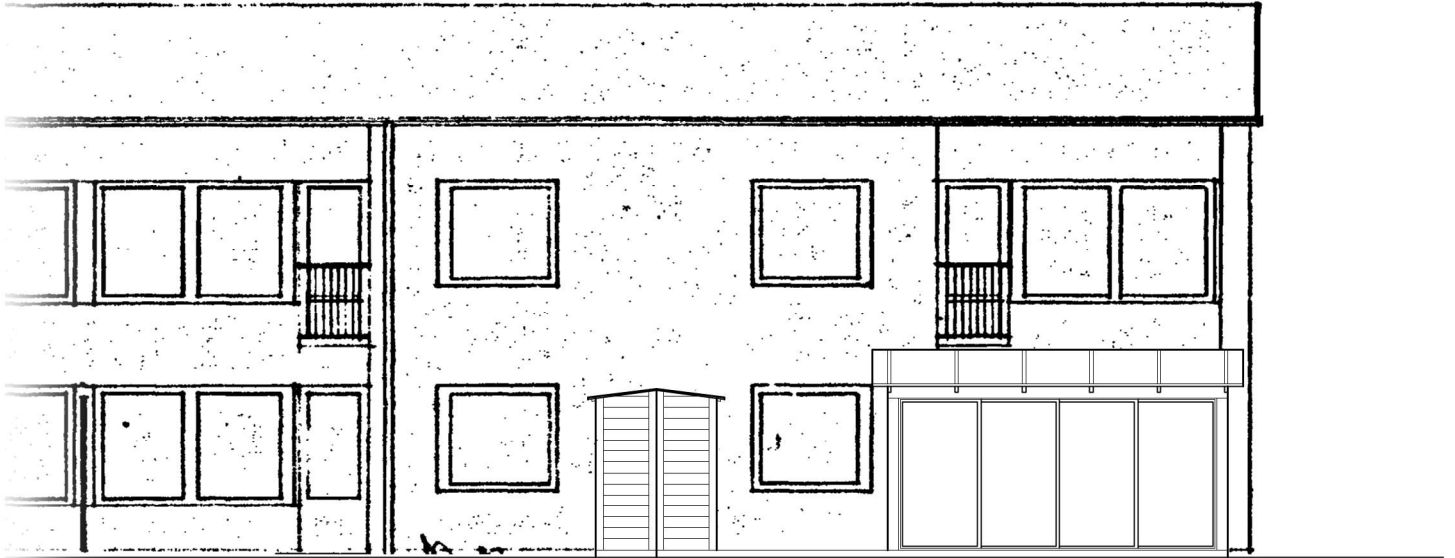

## Uterum

### KULÖR

FASAD: NCS 2500-N

TAK: GLAS/KANALPLAST ALT.

PLÅT, GRAFITGRÅ