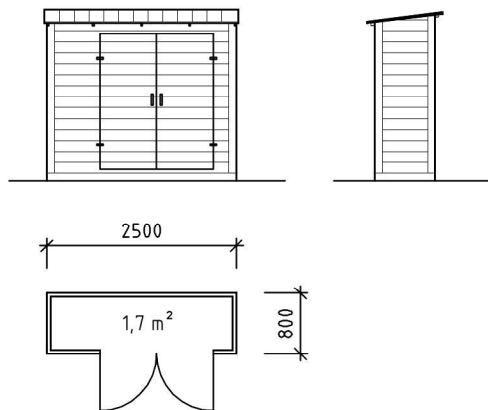

## Uterum

### KULÖR

FASAD: NCS 2500-N

TAK: GLAS/KANALPLAST ALT.

PLÅT, GRAFITGRÅ