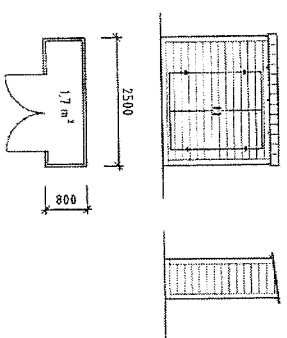

FASAD MOT TRADGÅRSDSIDAN
PRINCIPÖSNING

PLAN 2003-02-20

BRANDFÄRSÄMDEL OCH ÖREBE

KULÖR

FASAD: NCS 2500-N
TAK: GLAS/KANALPLAST ALT.
PLÅT: GRAFTGRÅ

REDESKAPSBOD

PLAN

SEKTION

FASAD MOT BAKSIDA

FASAD TÅT SIDA

FASAD GLASAD SIDA

2013-11-01
001522

ARKITEKTUR & BYGGGLÄNSVÅRD ÖREBE KOMMUN FÖRSLAGSSTÄLLNING UTERUM UNDER BALKONG SAHT BOD 2013-08-29		BRF LUNDEN ÖREBE KOMMUN FÖRSLAGSSTÄLLNING UTERUM UNDER BALKONG SAHT BOD 1:100	
--	--	---	--